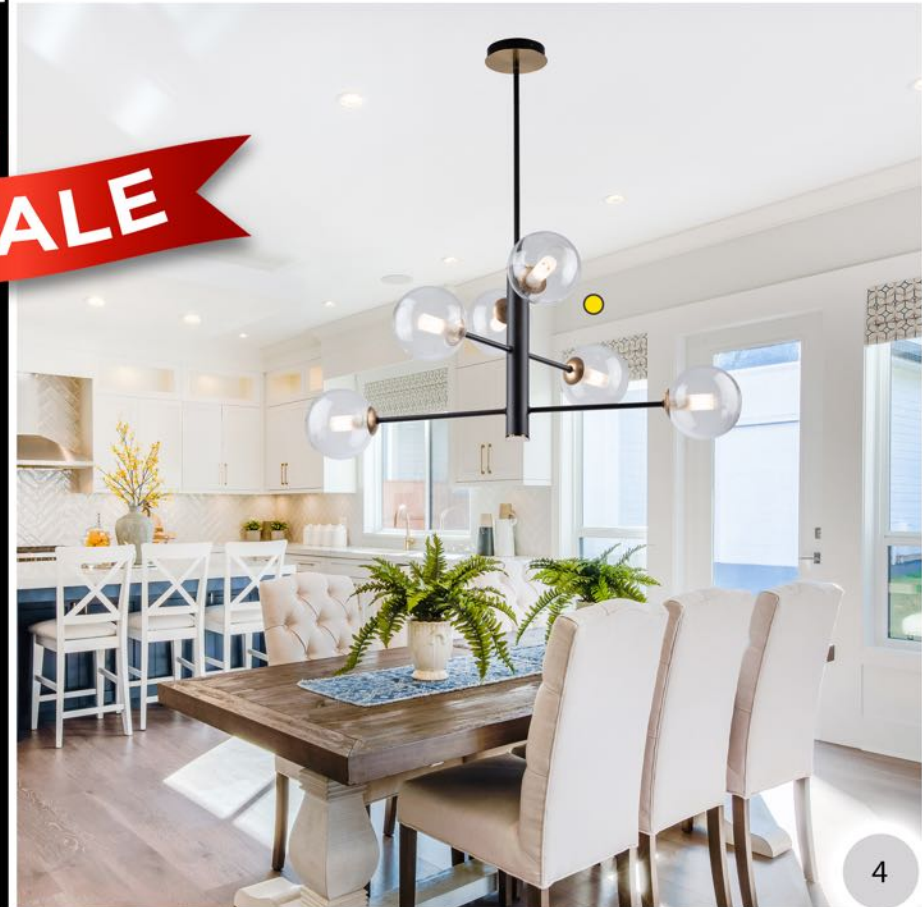

Aurelia

Perris

Bridgetown

SALE